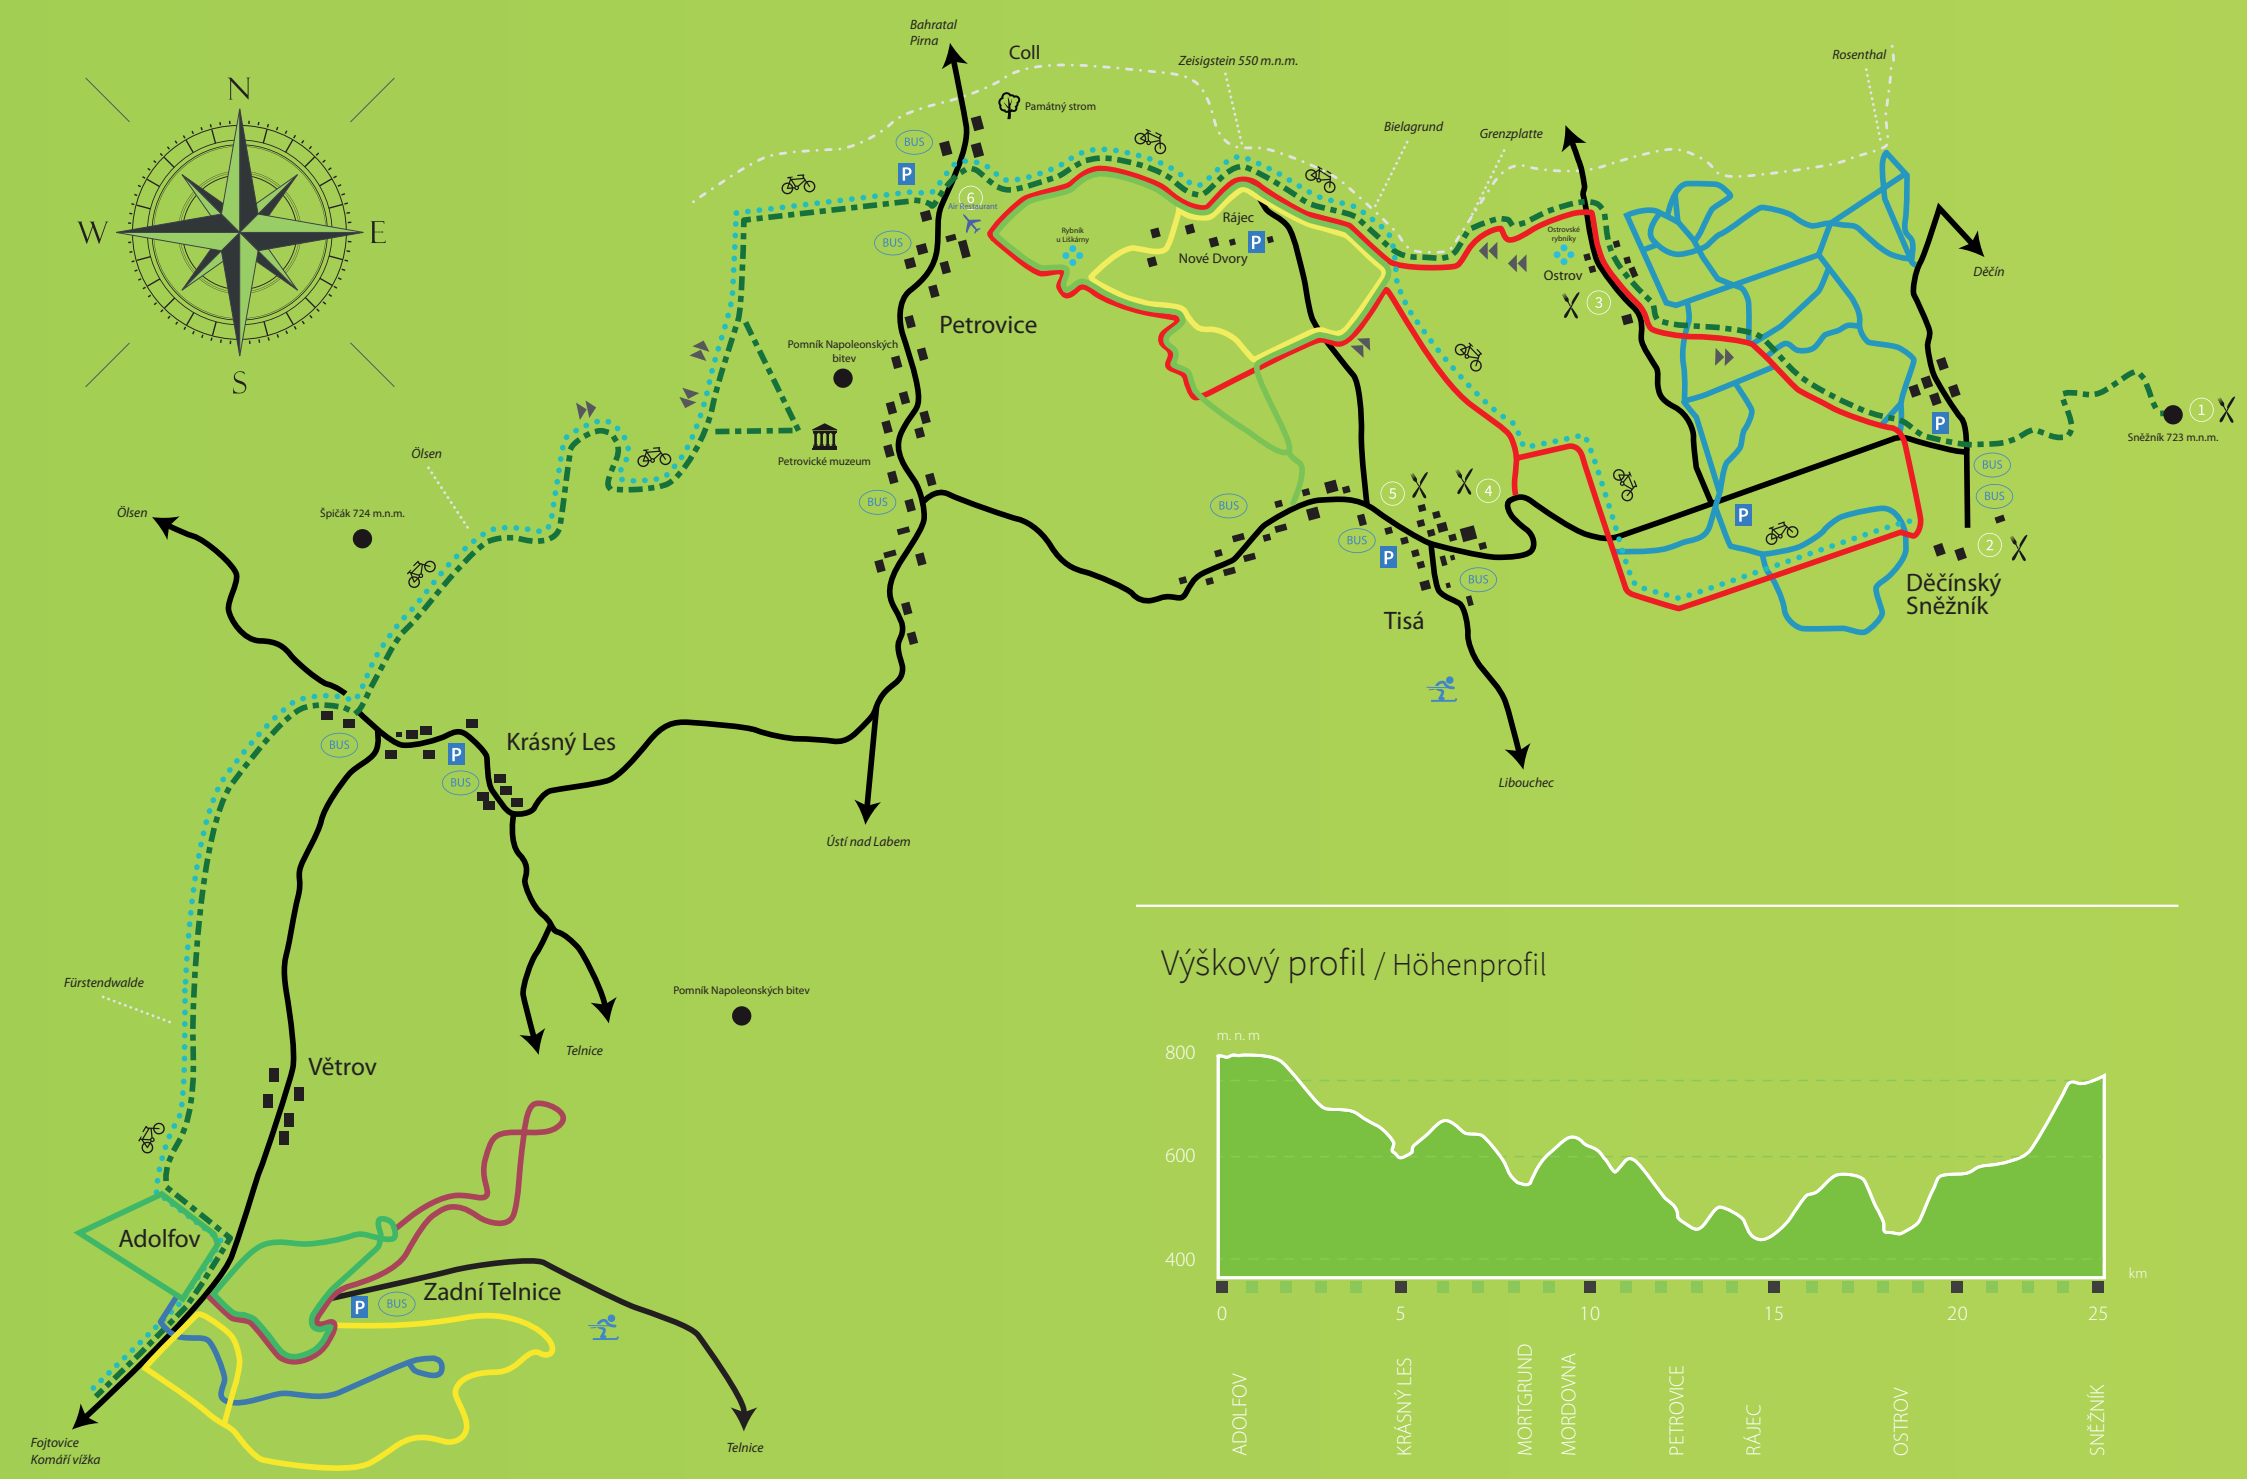

# Legenda / die Beschriftung

- 20 km - Běžky / Langlaufstrecke
- 10 km - Běžky / Langlaufstrecke
- 7 km - Běžky / Langlaufstrecke
- - - Naučná stezka / Lehrpfad
- Bílá stopa / Weiße Spur
- Běžkařské stopy / Langlaufstrecken

- Cyklotrasa / der Radweg
- Vysoké stoupání / hohe Pitch
- Lyžařský vlek / der SkiLift
- Zastávka / die Bushaltestelle
- Parkoviště / der Parkplatz

V případě upravených běžkařských tras, nevstupujte do stopy!

Naučná stezka  
Lehrpfad

Bežkařská trasa  
Langlaufstrecke

Bílá stopa  
Weiße Spur

## Výškový profil / Höhenprofil